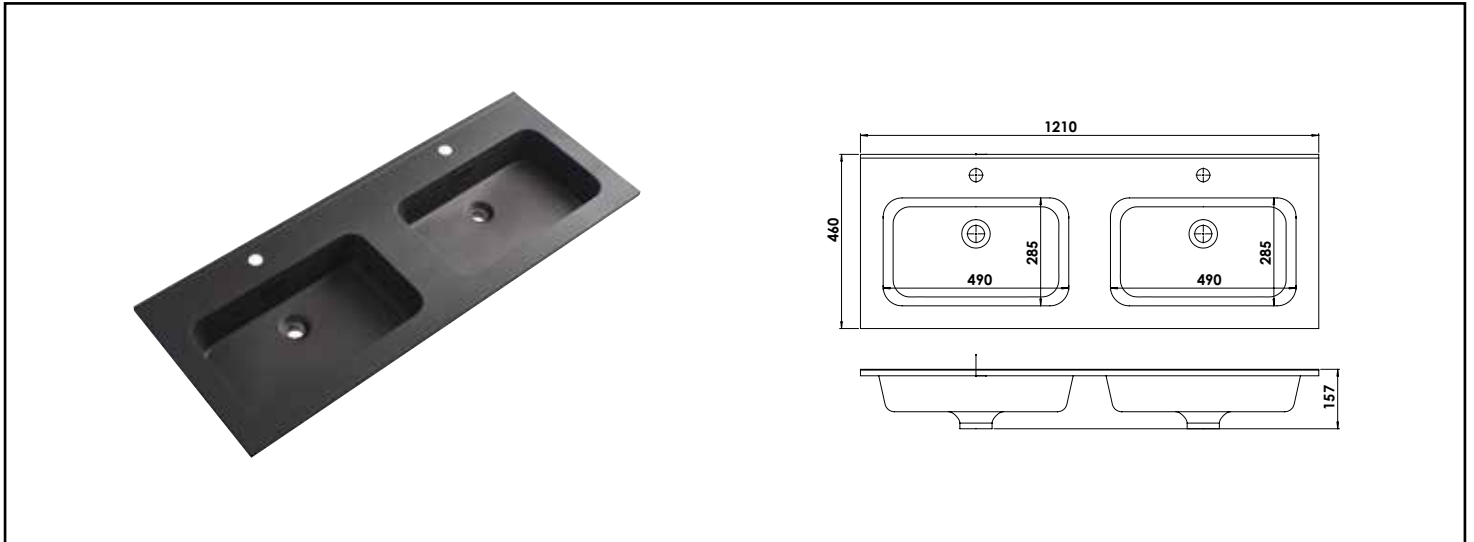

Référence : **404111504**

PLAN VASQUE NOIR EN RÉSINE 120 CM

CARACTÉRISTIQUES

Plan en résine noir avec vasque intégré à encastrer.
Design : Moderne et classe.
Matière : Résine.
Coloris : Noir mat.
Dimension : L 121 x P 46,5 x H 15,8 cm.
Double vasques avec trou de robinetterie et trop plein.
Livré sans robinetterie ni vidage.